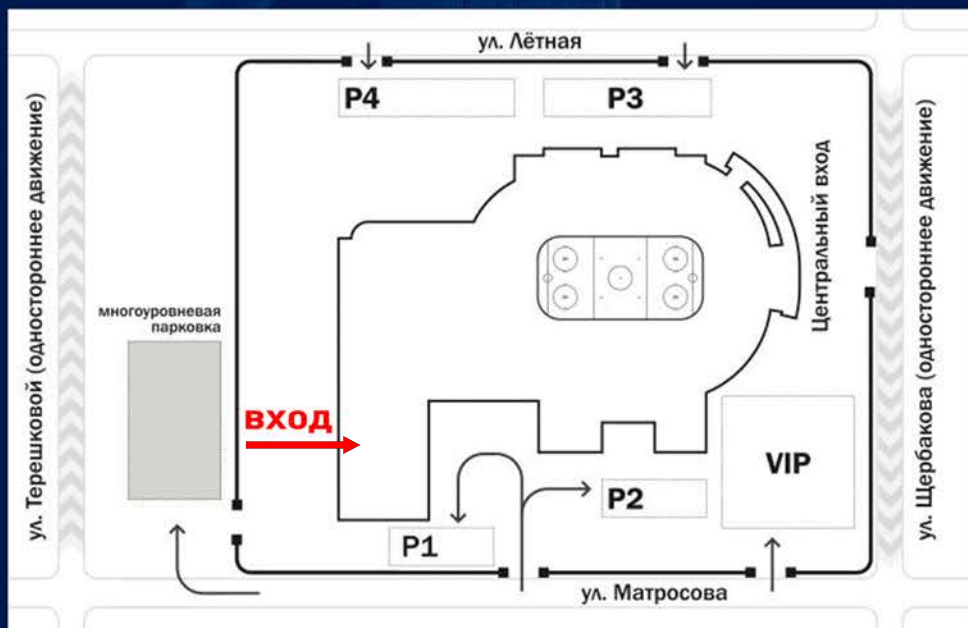

*Стоянка платная (40р. в час)

КОНТАКТНАЯ ИНФОРМАЦИЯ:

8(977) 173-71-88 - Мария Ермолаева / Рук. Оргкомитета
8(903) 376-87-95 - Степан Поддуб / Регистрация
8(985) 845-77-77 - Илья Василевский / Организатор

**МЕСТО ОТМЕЧЕНО
НА ЯНДЕКС КАРТЕ**

МЫТИЦЫ АРЕНА
Г. МЫТИЦЫ, УЛ. ЛЕТНАЯ 17